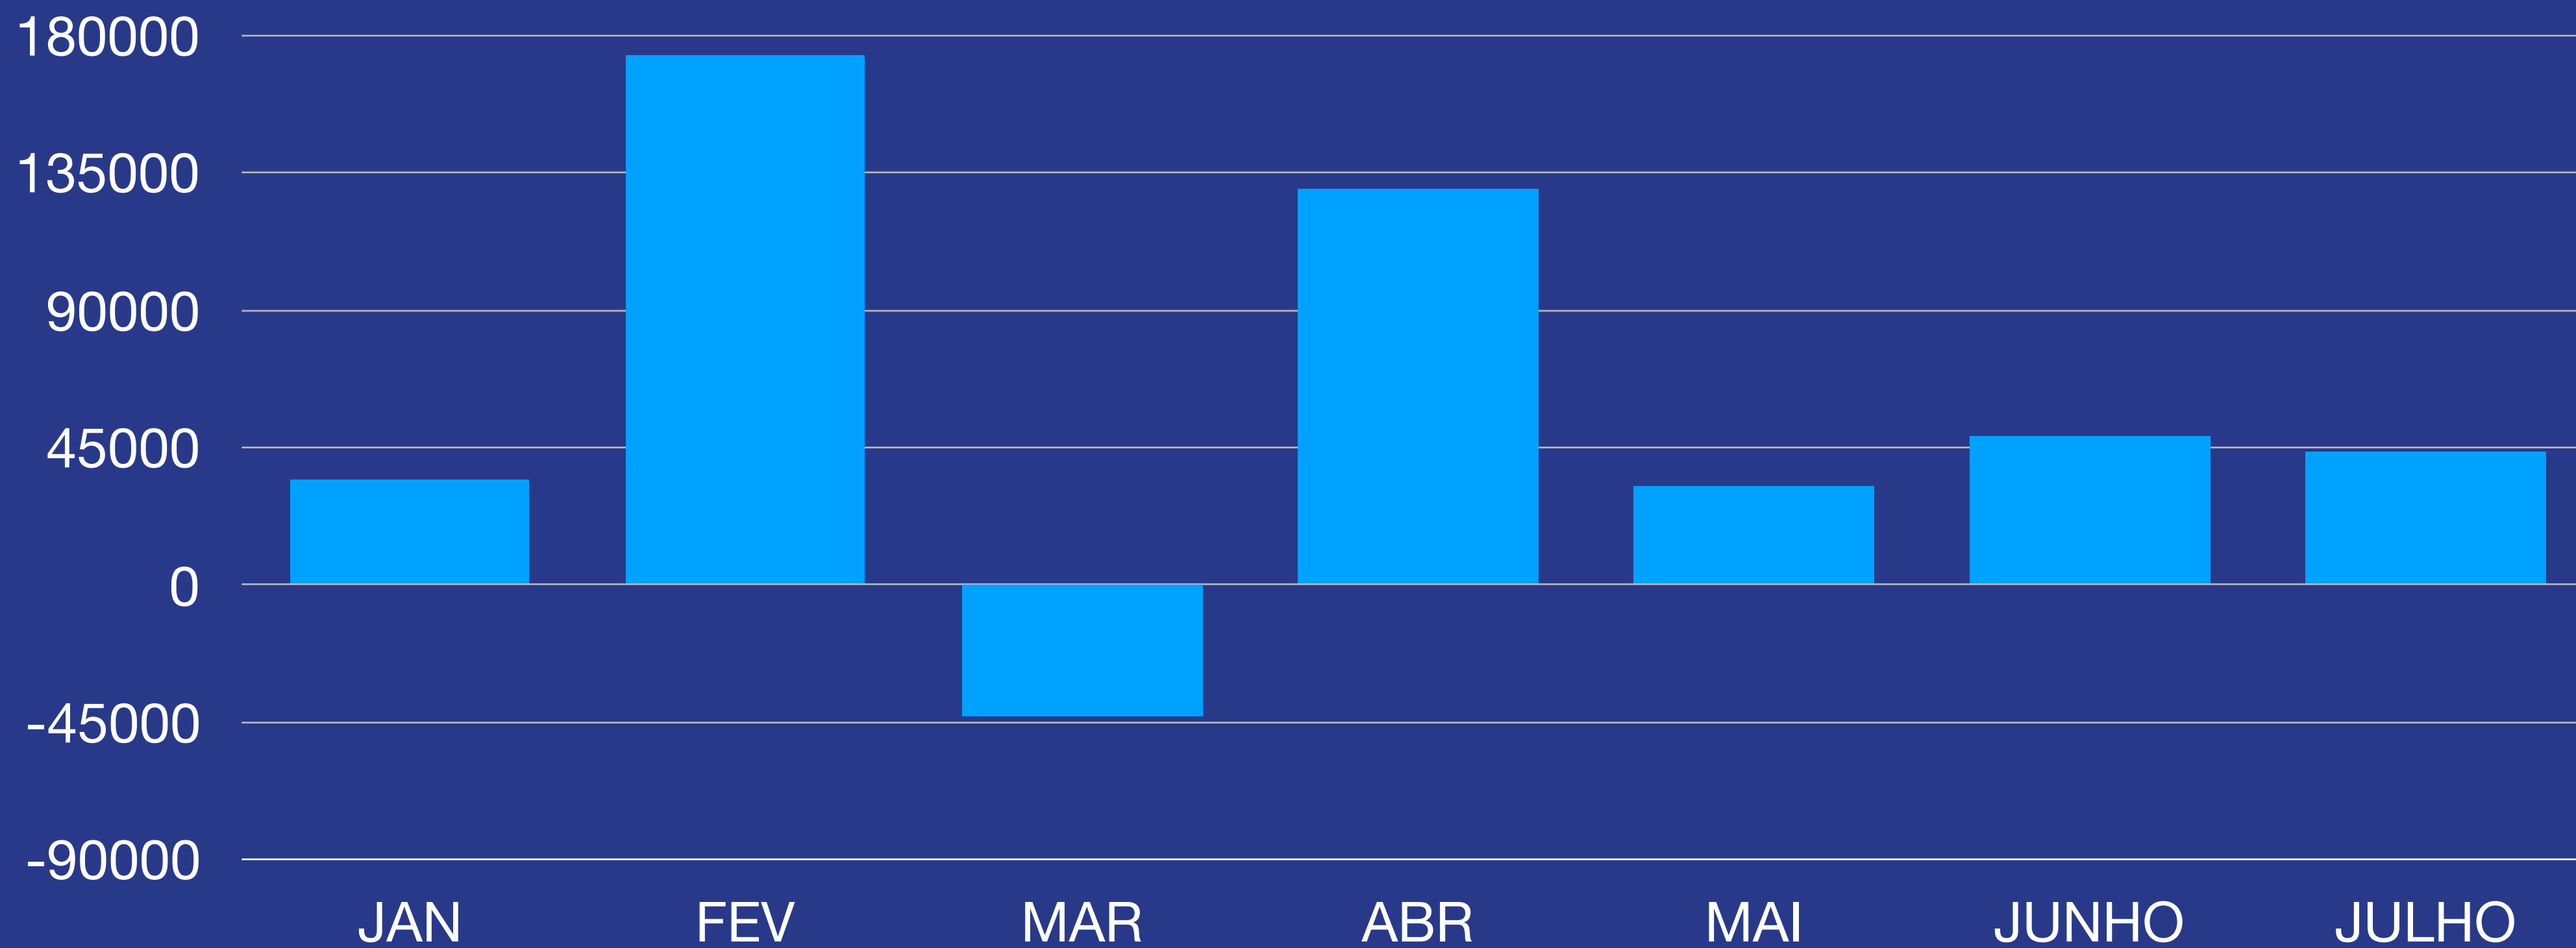

BOLETIM DO TRABALHO 002 . JULHO . 2019

FONTE: MINISTÉRIO DA ECONOMIA
CADASTRO GERAL DE EMPREGADOS E DESEMPREGADOS - LEI 4923/65

CAGED . BRASIL

SÉRIE HISTÓRICA . 2019

CAGED . RIO DE JANEIRO

SÉRIE HISTÓRICA . 2019

CAGED . TERESÓPOLIS

NÚMEROS DE JULHO DE 2019

ADMISSÕES:

1.149

DEMISSÕES:

950

SALDO:

199

CAGED . TERESÓPOLIS

SETORES QUE MAIS CONTRATARAM

EXTRATIVA MINERAL	0
INDÚSTRIA DE TRANSFORMAÇÃO	90
SERV INDUST DE UTIL PÚBLICA	0
CONSTRUÇÃO CIVIL	31
COMÉRCIO	445
SERVIÇOS	497
ADMINISTRAÇÃO PÚBLICA	0
AGROPECUÁRIA	86

CAGED . TERESÓPOLIS

SÉRIE HISTÓRICA . 2019

CAGED . TERESÓPOLIS

COMPARATIVO 2018 . 2019

CAGED - CADASTRO GERAL DE EMPREGADOS E DESEMPREGADOS - SÉRIE HISTÓRICA MENSAL - 2018 X 2019

CAGED . REGIÃO SERRANA

COMPARATIVO MUNICÍPIOS