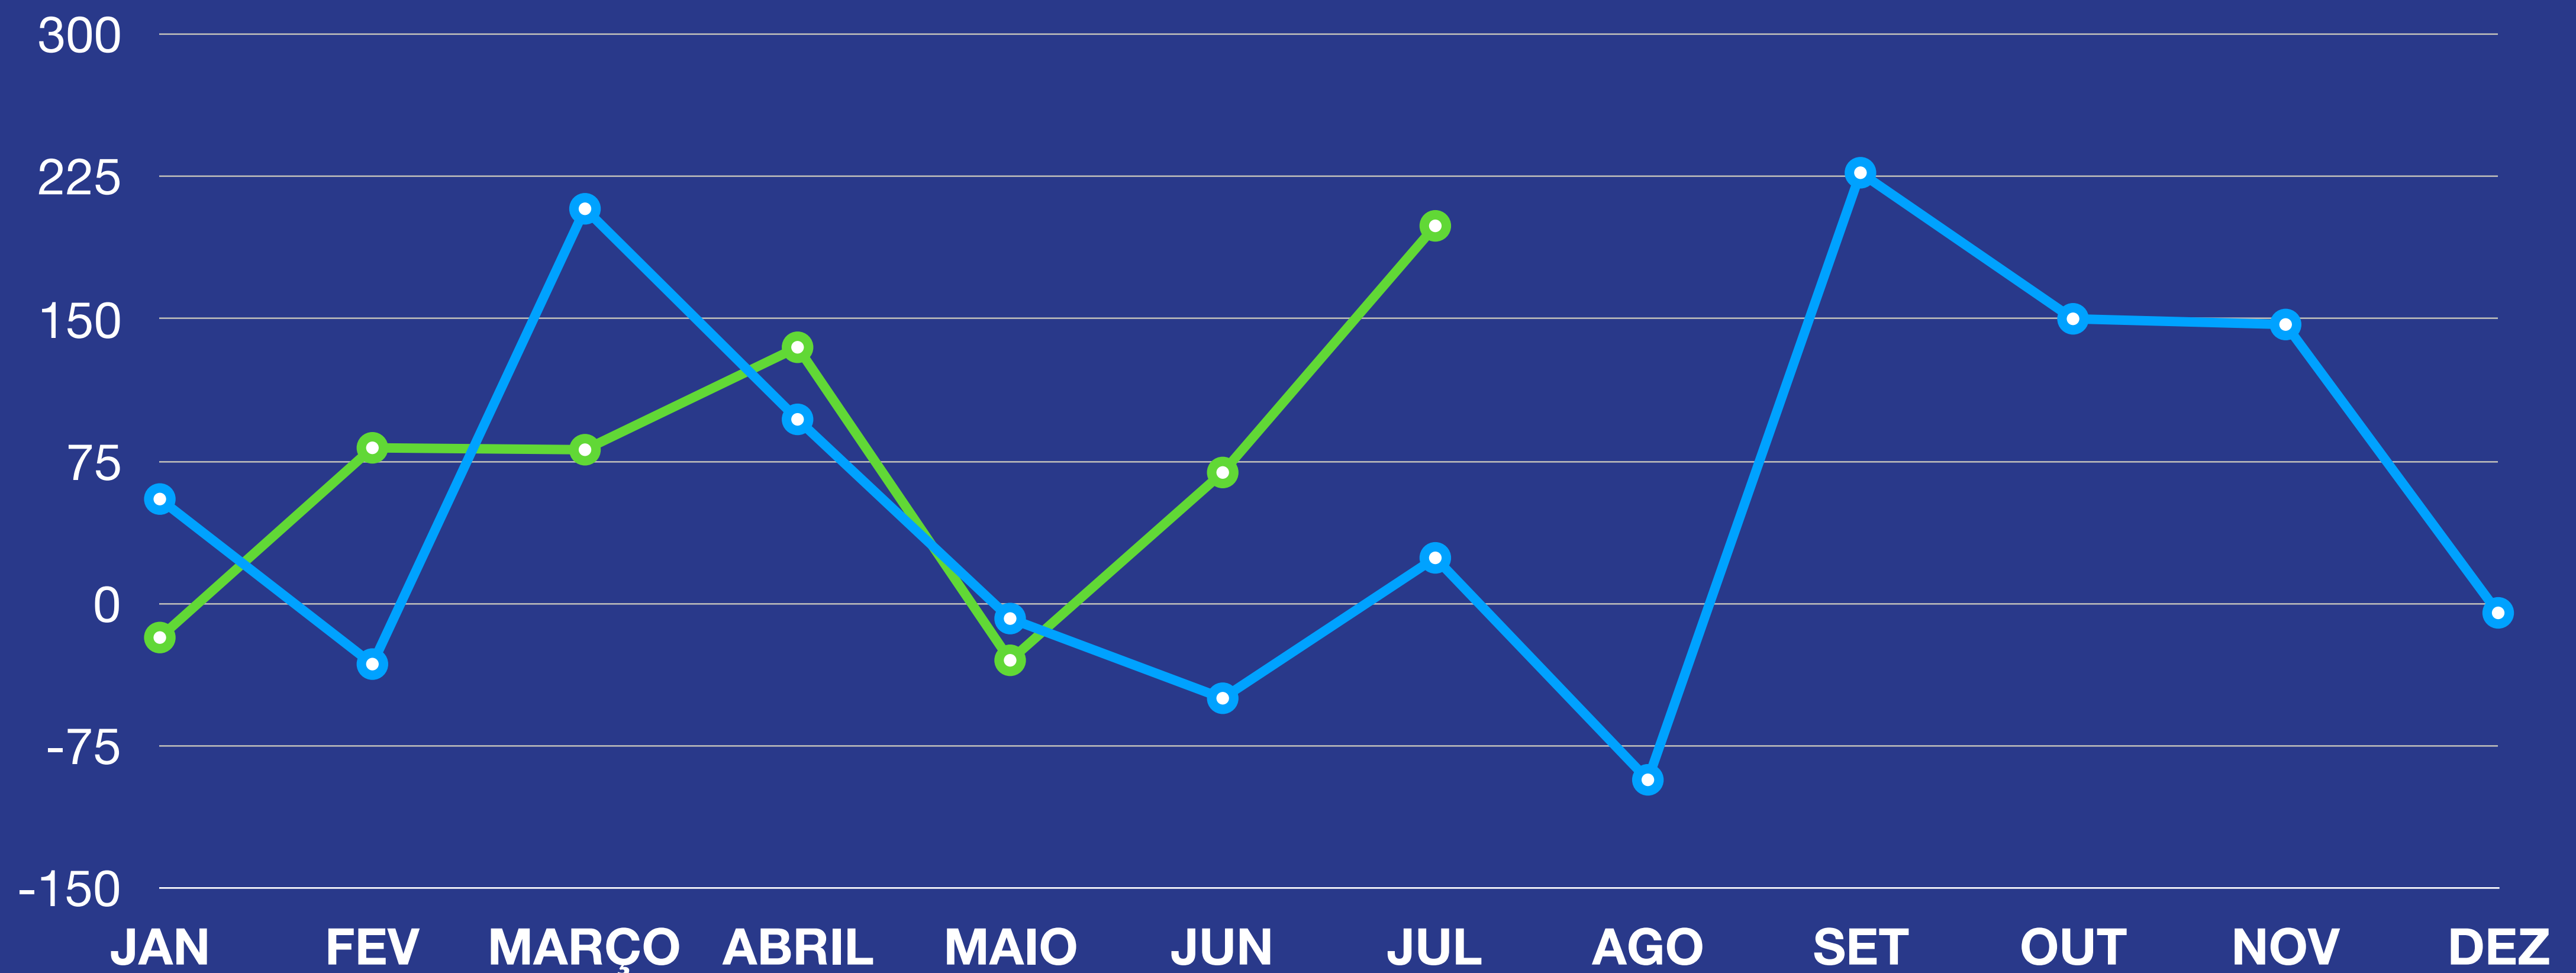

CAGED . TERESÓPOLIS

NÚMEROS DE JULHO DE 2019

ADMISSÕES:

1.149

DEMISSÕES:

950

SALDO:

199

CAGED . TERESÓPOLIS

SETORES QUE MAIS CONTRATARAM

EXTRATIVA MINERAL	0
INDÚSTRIA DE TRANSFORMAÇÃO	90
SERV INDUST DE UTIL PÚBLICA	0
CONSTRUÇÃO CIVIL	31
COMÉRCIO	445
SERVIÇOS	497
ADMINISTRAÇÃO PÚBLICA	0
AGROPECUÁRIA	86

CAGED . TERESÓPOLIS

SÉRIE HISTÓRICA . 2019

CAGED . TERESÓPOLIS

COMPARATIVO 2018 . 2019

CAGED - CADASTRO GERAL DE EMPREGADOS E DESEMPREGADOS - SÉRIE HISTÓRICA MENSAL - 2018 X 2019

CAGED . REGIÃO SERRANA

COMPARATIVO MUNICÍPIOS