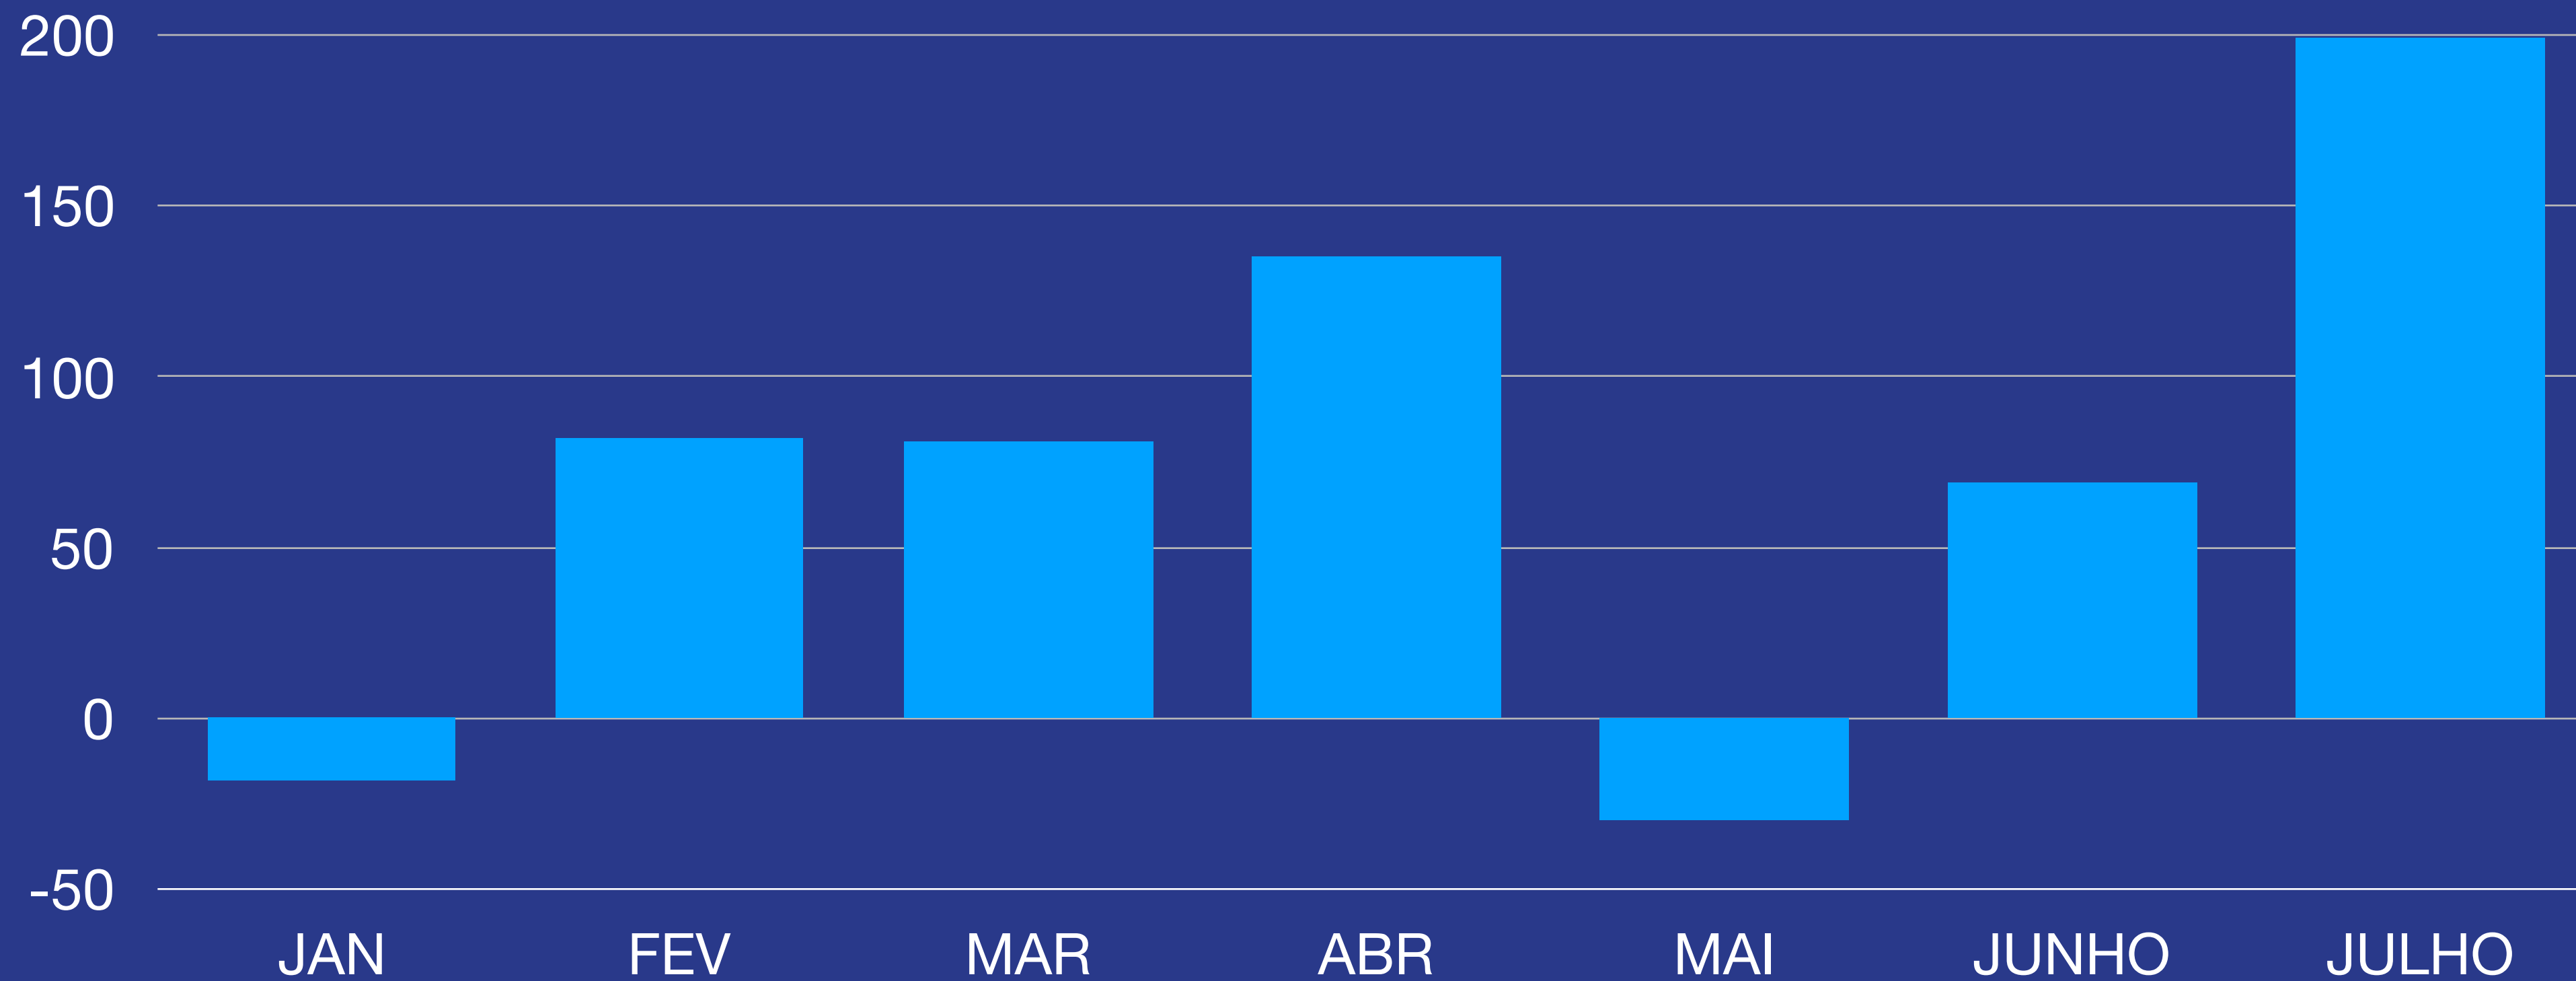

CAGED . TERESÓPOLIS

NÚMEROS DE JULHO DE 2019

ADMISSÕES:

1.149

DEMISSÕES:

950

SALDO:

199

CAGED . TERESÓPOLIS

SETORES QUE MAIS CONTRATARAM

EXTRATIVA MINERAL	0
INDÚSTRIA DE TRANSFORMAÇÃO	90
SERV INDUST DE UTIL PÚBLICA	0
CONSTRUÇÃO CIVIL	31
COMÉRCIO	445
SERVIÇOS	497
ADMINISTRAÇÃO PÚBLICA	0
AGROPECUÁRIA	86

CAGED . TERESÓPOLIS

SÉRIE HISTÓRICA . 2019

CAGED . TERESÓPOLIS

COMPARATIVO 2018 . 2019

CAGED - CADASTRO GERAL DE EMPREGADOS E DESEMPREGADOS - SÉRIE HISTÓRICA MENSAL - 2018 X 2019

CAGED . REGIÃO SERRANA

COMPARATIVO MUNICÍPIOS