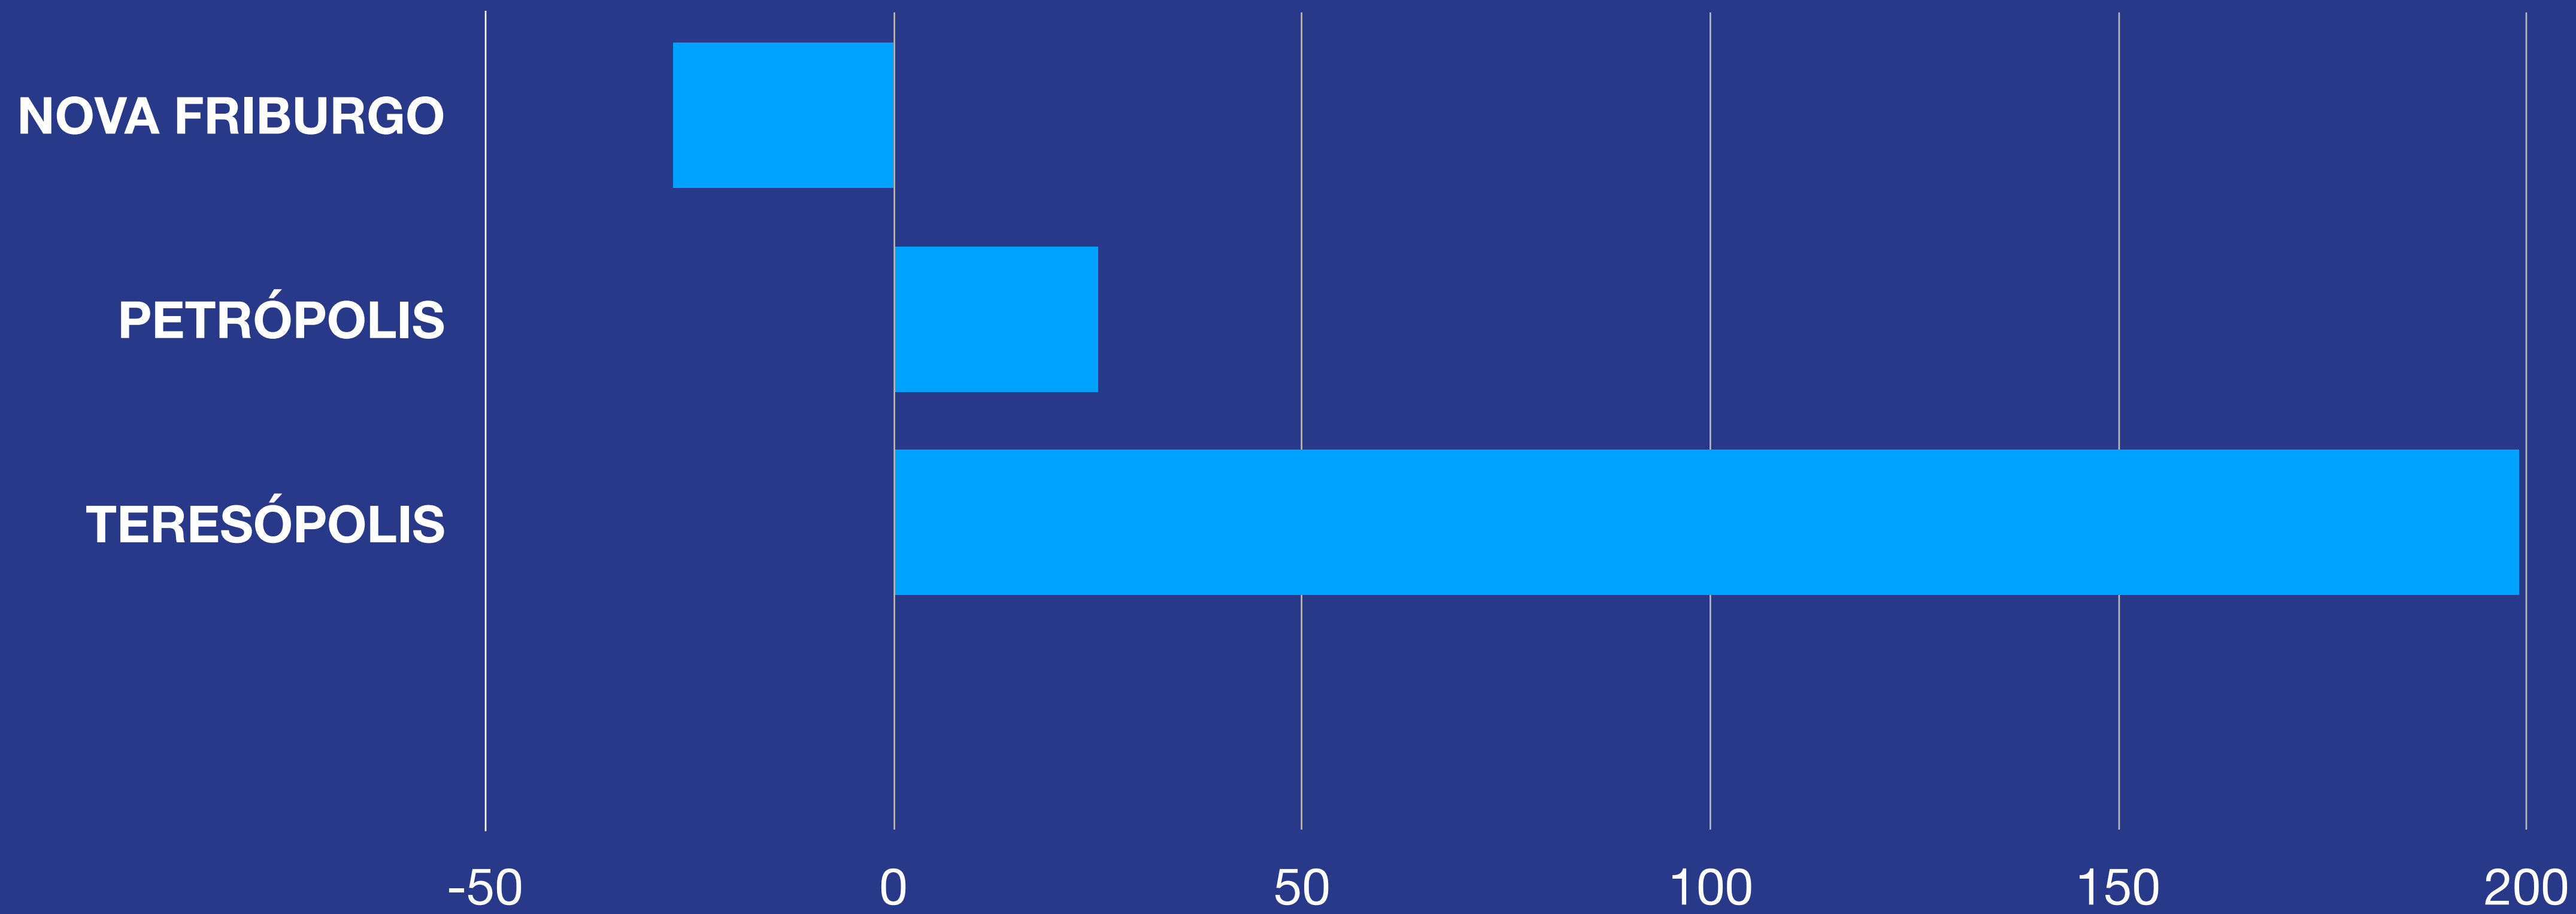

CAGED . TERESÓPOLIS

SETORES QUE MAIS CONTRATARAM

EXTRATIVA MINERAL	0
INDÚSTRIA DE TRANSFORMAÇÃO	90
SERV INDUST DE UTIL PÚBLICA	0
CONSTRUÇÃO CIVIL	31
COMÉRCIO	445
SERVIÇOS	497
ADMINISTRAÇÃO PÚBLICA	0
AGROPECUÁRIA	86

CAGED . TERESÓPOLIS

SÉRIE HISTÓRICA . 2019

CAGED . TERESÓPOLIS

COMPARATIVO 2018 . 2019

CAGED - CADASTRO GERAL DE EMPREGADOS E DESEMPREGADOS - SÉRIE HISTÓRICA MENSAL - 2018 X 2019

CAGED . REGIÃO SERRANA

COMPARATIVO MUNICÍPIOS